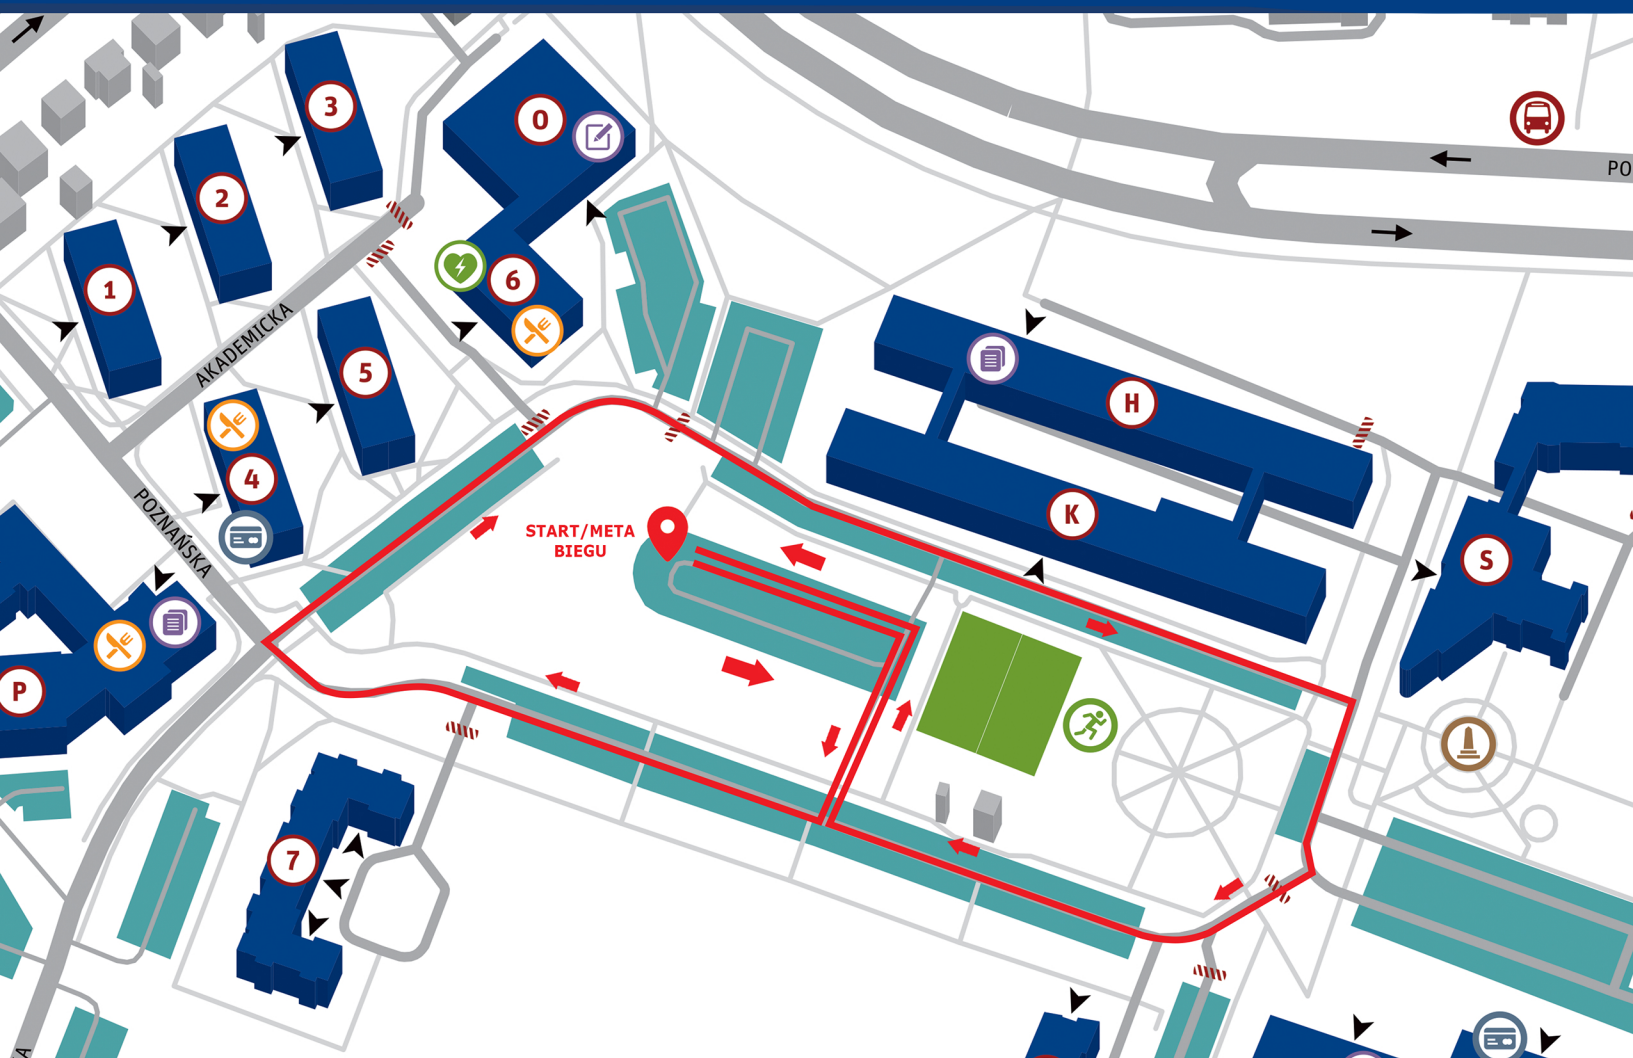

II Bieg o Puchar Rektora Politechniki Rzeszowskiej im. Ignacego Łukasiewicza

- | | | | |
|---|---|--|---|
|  START/META
biuro zawodów |  parkingi |  WBISiA, WMFiS |  WCh - dziekanat |
|  kierunek biegu |  boiska sportowe |  DS „Alchemik” |  DS „Akapit” |
|  rekrutacja |  punkty
gastronomiczne |  punkty ksero |  przystanek
autobusowy |
|  siłownia na
wolnym powietrzu |  defibrylatory |  pomnik
Ignacego Łukasiewicza |  bankomaty |