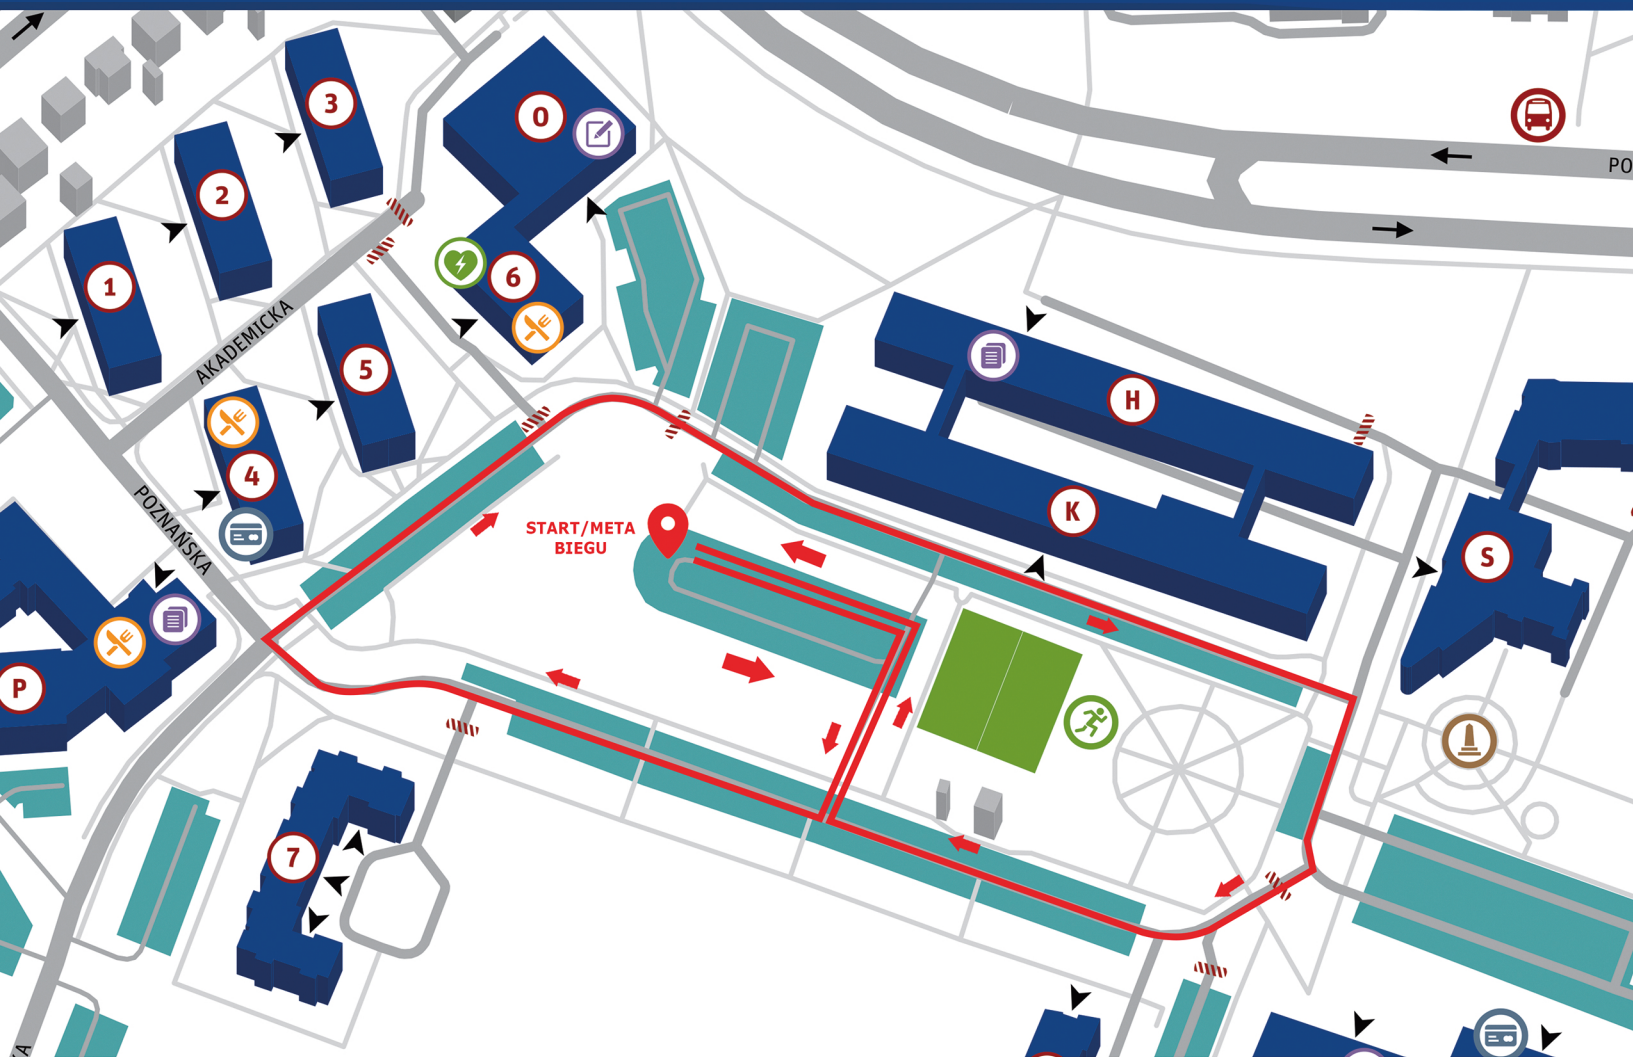

# IV Bieg o Puchar Rektora Politechniki Rzeszowskiej im. Ignacego Łukasiewicza

- |   |   |  |  |
|---|---|--|--|
|  <b>START/META</b><br>biuro zawodów |  parkingi              |  <b>WBISiA, WMFiS</b>         |  <b>WCh - dziekanat</b> |
|  kierunek biegu                     |  boiska sportowe       |  <b>DS „Alchemik”</b>         |  <b>DS „Akapit”</b>     |
|  rekrutacja                         |  punkty gastronomiczne |  punkty ksero                 |  przystanek autobusowy  |
|  siłownia na wolnym powietrzu       |  defibrylatory         |  pomnik Ignacego Łukasiewicza |  bankomaty              |