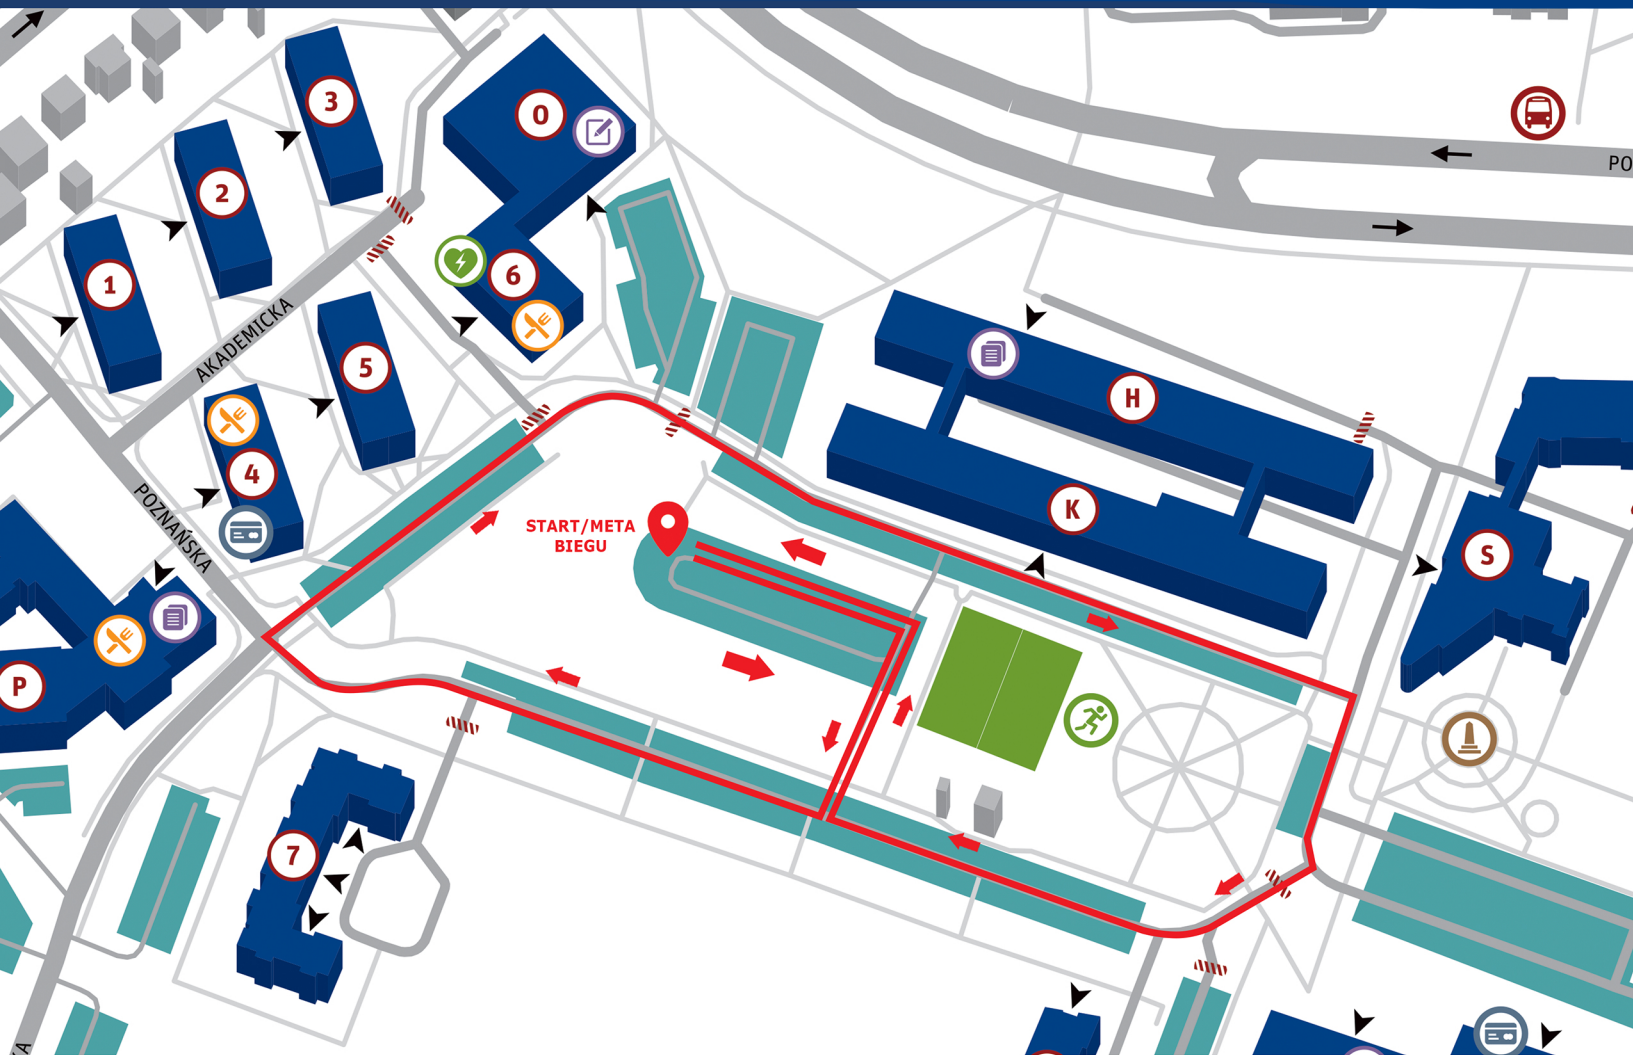

30/05
2026

V Bieg o Puchar Rektora
Politechniki Rzeszowskiej
im. Ignacego Łukasiewicza

- | | | | | | | | |
|--|------------------------------------|--|-----------------------|--|------------------------------|--|-----------------------|
| | START/META
biuro zawodów | | parkingi | | WBISiA, WMFiS | | WCh - dziekanat |
| | kierunek biegu | | boiska sportowe | | DS „Alchemik” | | DS „Akapit” |
| | rekrutacja | | punkty gastronomiczne | | punkty ksero | | przystanek autobusowy |
| | siłownia na wolnym powietrzu | | defibrylatory | | pomnik Ignacego Łukasiewicza | | bankomaty |