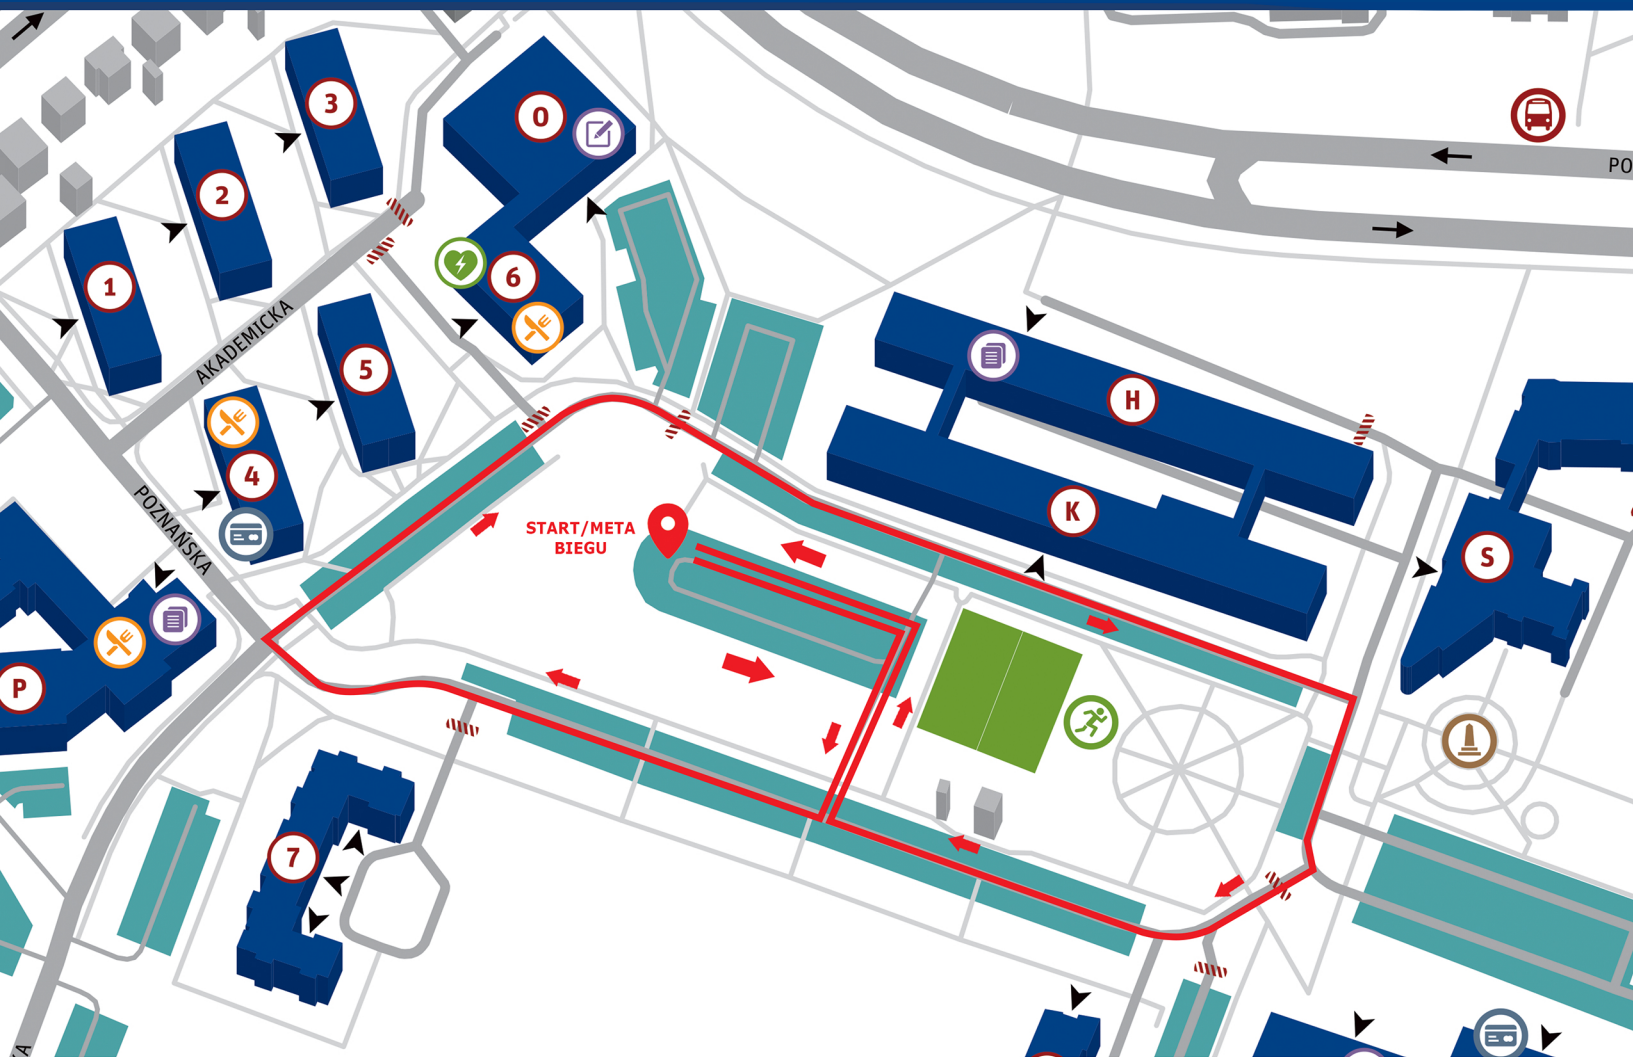

III Bieg o Puchar Rektora Politechniki Rzeszowskiej im. Ignacego Łukasiewicza

**START/META
biuro zawodów**

kierunek biegu

rekrutacja

**siłownia na
wolnym powietrzu**

parkingi

boiska sportowe

**punkty
gastronomiczne**

defibrylatory

WBISiA, WMFiS

DS „Alchemik”

punkty ksero

**pomnik
Ignacego Łukasiewicza**

WCh - dziekanat

DS „Akapit”

**przystanek
autobusowy**

bankomaty